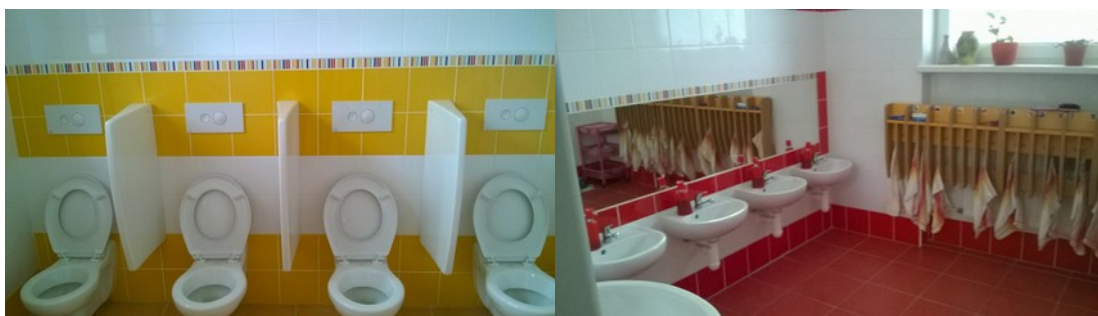

MŠ Koldinova 445